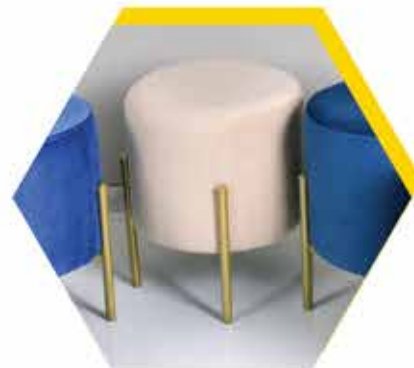

پاف لوپ دایره

- پارچه مخمل جاسمین
- رنگ بندی ۱۵ رنگ
- نشمین نرم و بدون خواب
- رنگ پایه طلایی، نقره ای و مشکی
- جنس پایه فلز و رنگ کوره ای
- کلاف ام دی اف و ملامینه
- دوخت دو درز با بخیه
- تحمل وزن تا ۱۷۰ کیلوگرم

ابعاد: قطر ۳۷ ارتفاع ۴۵ سانتی متر