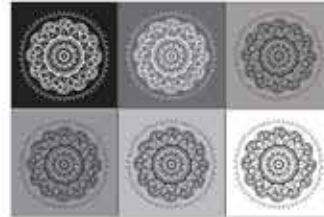

ابعاد: ۴۰x۱۲۰ ارتفاع ۴۵ سانتی متر

راکاوود

نشیمن دایره طرح بوهو

- پارچه مخمل پورشه
- رنگ بندی ۶۰ رنگ (دیجیتالی)
- رنگ بندی ساده ۱۵ رنگ
- نشیمن نرم و بدون خواب
- پر شده از الیاف ویسکوز جهان آسا
- دارای زیپ مخفی
- قابل شستشو
- مغزی دوزی شده و مقاومت بالای پارچه

ابعاد: قطر ۶۰ ارتفاع ۱۵ سانتی متر

راکاوود

نشیمن مربع طرح بوهو

- پارچه مخمل پورشه
- رنگ بندی ۶۰ رنگ (دیجیتالی)
- رنگ بندی ساده ۱۵ رنگ
- نشیمن نرم و بدون خواب
- پر شده از الیاف ویسکوز جهان آسا
- دارای زیپ مخفی
- قابل شستشو
- مغزی دوزی شده و مقاومت بالای پارچه

ابعاد: ۶۰ در ۶۰ ارتفاع ۱۵ سانتی متر

راکاوود

کوسن مربع مخمل ساده

- پارچه مخمل جاسمین
- رنگ بندی ۱۵ رنگ
- پر شده از الیاف ویسکوز جهان آسا
- دارای آستر داخلی جداشونده
- دارای زیپ مخفی
- قابل شستشو
- دو دور دوخت همراه با بخیه